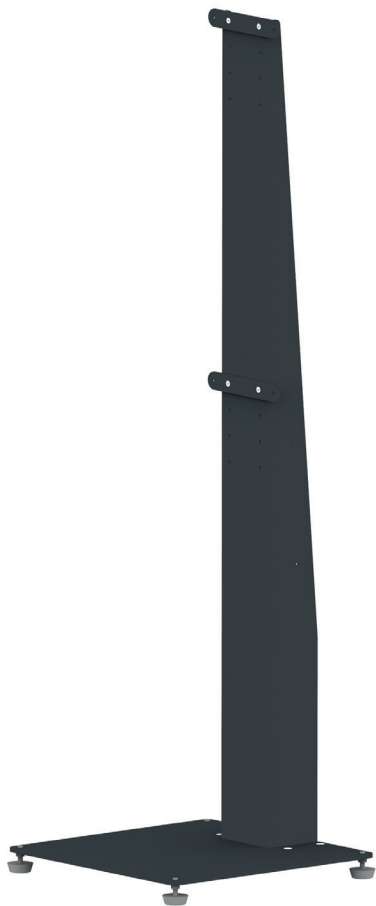

AIR CLEANER ZUBEHÖR

Standfuß Luftreiniger AC 20

STANDFUß FÜR DEN AC 20

AC 20 MIT STANDFUß UND AUFSATZ

	ABMAßE	GEWICHT
MAXIMALE HÖHE INKL. AC 20 (in drei Stufen montierbar)	1980 mm (Höchste Einstellung) 1930 mm (Mittlere Einstellung) 1880 mm (Mittlere Einstellung) 1830 mm (Kleinste Einstellung)	33,5 kg
AUFSTELLFLÄCHE	510 mm x 510 mm	
HÖHE STANDFUß	1.640 mm	